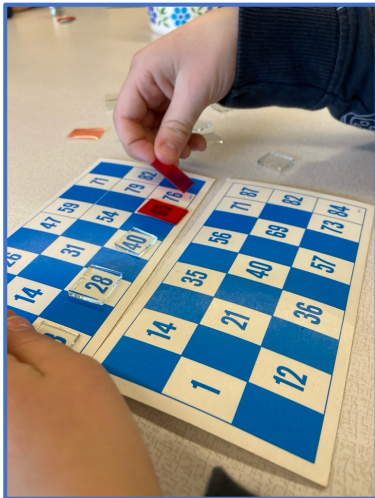

# Kinderlotto

28. Februar 2024

17	33	48	67	70
6	22	59	61	89
14	39	42	77	81

  
FAMILY-TRÄFF